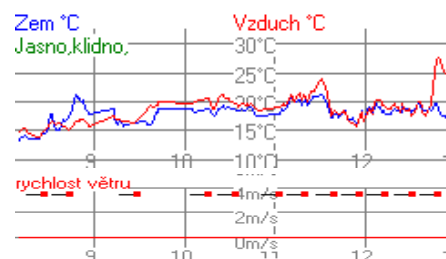

UniControls

Neoficiální výsledky

Počátek 9:29:38

Děvčata předškolní 2012 a mladší 50m trať stadion

čísla TJ bílá

Konec 9:30:05

50m trať stadion

Poř.	Stč	Jméno	Klub	Čas	Ztráta
1.	2	FIDRHELOVÁ Anna Mari	12 DP0 Jabloneček	14.5	
2.	1	JONOVÁ Štěpánka	12 DP0 Sokol Horní Branná	15.8	1.3
3.	3	HUZLOVÁ Eliška	12 DP0 TJ Sokol Velké Hamry	18.2	3.7
4.	4	PAVLŮ Erika	13 DP0 Sokol Poniklá	26.4	11.9

Přihlášeno 4

Startovalo 4

Klasifikováno 4

Počátek 9:32:00

Chlapci předškolní 2012 a mladší 50m trať stadion

čísla TJ bílá

Konec 9:32:52

50m trať stadion

Poř.	Stč	Jméno	Klub	Čas	Ztráta
1.	17	JEŽEK Vincent	12 HP0 Dukla Liberec	16.7	
2.	11	JELÍNEK Jan	12 HP0 Ski klub W.Samesche Lučany	17.1	0.4
3.	14	HOLUBEČ Kryštof	12 HP0 Valteřice	18.1	1.4
4.	15	VAVRUŠKA Matěj	12 HP0 SKI klub Jablonec n.N.	20.3	3.6
5.	12	DRHA Jan	13 HP0 Sportovní akademie Špindlerův Mlý	24.7	8.0
6.	13	RACAK Tadeáš	13 HP0 Spartak Rokytnice n.Jizerou	36.9	20.2
7.	19	KLINGER Mikuláš	13 HP0 Ski klub W.Samesche Lučany	46.2	29.5
8.	18	KOSEK Jakub	12 HP0 Ski klub W.Samesche Lučany	49.6	32.9
9.	16	ŠULC Vincent	12 HP0 ČKS SKI Jilemnice	51.8	35.1

Přihlášeno 9

Startovalo 9

Klasifikováno 9

Počátek 9:35:28

Děvčata - přípravek 2011 120m trať stadion

čísla TJ bílá

Konec 9:36:12

120m trať stadion

Poř.	Stč	Jméno	Klub	Čas	Ztráta
1.	21	PETRÁSEK Ella	11 DP9 Ski Klub Šumava	32.7	
2.	24	LEJSKOVÁ Karolína	11 DP9 TJ Sokol Velké Hamry	33.9	1.2
3.	23	HANCOVÁ Adéla	11 DP9 HSK Horní Rokytnice	40.6	7.9
4.	22	SLEZÁKOVÁ Kristýnka	11 DP9 Ski klub W.Samesche Lučany	44.2	11.5

Přihlášeno 4

Startovalo 4

Klasifikováno 4