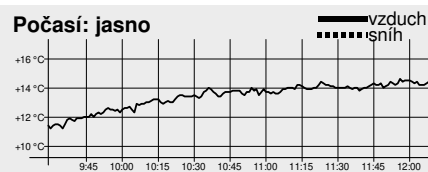

XLVII. ročník "Lesního běhu" výsledková listina

Josefův Důl

Datum závodu   Start: 9:59:02
22.09.2019   Konec: 12:09:39

Soutěžní výbor

Ředitel závodu: **Josef Břečka**
Hlavní rozhodčí: **Petr Skalický**

Počasí: jasno

Předškolní - dívky 2014 a ml.

150 m přespolní běh (1 x 150 m)

Poř.	Číslo	Jméno	Roč.	Klub	Čas	Ztráta
1.	1	VLKOVÁ Anna	2014	SWSL TJ Lučany - Ski club Wolfgang	30.3	
2.	3	CILLEROVÁ Anna	2014	JBCN Ski klub Jablonec nad Nisou	32.3	2.0
3.	10	ENDRYCHOVÁ Kateřina	2014	DULI TJ Dukla Liberec	33.3	3.0
4.	6	KMONÍČKOVÁ Kamila	2014	SKHA TJ Jiskra - Ski klub Harrachov	33.7	3.4
5.	89	ŠTEJFOVÁ Antonie	2014	JIID TJ Jiskra Josefův Důl	34.7	4.4
6.	7	SOBOTÍKOVÁ Dorota	2014	SWSL TJ Lučany - Ski club Wolfgang	35.1	4.8
7.	5	BERNTOVÁ Astrid	2015	SOVH TJ Sokol Velké Hamry I	36.2	5.9
8.	60	SMOLÁKOVÁ Eliška	2014	JIID TJ Jiskra Josefův Důl	37.6	7.3
9.	11	VAVRUŠKOVÁ Tereza	2015	SOSK TJ Sokol Skuhrov	39.4	9.1
10.	88	VALOUŠKOVÁ Magdalena	2014	DULI TJ Dukla Liberec	40.1	9.8
11.	9	STRAKOŠOVÁ Tereza	2014	SWSL TJ Lučany - Ski club Wolfgang	40.5	10.2
12.	2	MEČÍŘOVÁ Marie	2014	DULI TJ Dukla Liberec	41.9	11.6
13.	66	VESELÁ Nina	2015	DULI TJ Dukla Liberec	42.8	12.5
14.	69	TRYZNOVÁ Ema	2014	JBCN Ski klub Jablonec nad Nisou	45.3	15.0
15.	79	STRAKOŠOVÁ Markéta	2015	SWSL TJ Lučany - Ski club Wolfgang	45.8	15.5
16.	13	MEČÍŘOVÁ Eila	2016	VLCA Vlčáci	52.5	22.2
17.	63	HALAMOVÁ Magdalena	2016	SOSK TJ Sokol Skuhrov	58.9	28.6
18.	12	PUŠOVÁ Veronika	2017	SWSL TJ Lučany - Ski club Wolfgang	1:04.0	33.7
19.	83	ŠKVOROVÁ Klára	2016	JBCN Ski klub Jablonec nad Nisou	1:06.9	36.6
20.	71	KMONÍČKOVÁ Klára	2017	SKHA TJ Jiskra - Ski klub Harrachov	1:09.1	38.8
21.	28	SCHOLZE Liliana	2017	JIID TJ Jiskra Josefův Důl	1:09.5	39.2
22.	4	ZAJÍCOVÁ Rozálie	2017	JBCN Ski klub Jablonec nad Nisou	1:24.1	53.8

Předškolní - chlapci 2014 a ml.

150 m přespolní běh (1 x 150 m)

Poř.	Číslo	Jméno	Roč.	Klub	Čas	Ztráta
1.	23	FEJFAR Jiří	2014	SOVH TJ Sokol Velké Hamry I	29.4	
2.	18	PETRUŽELA Tomáš	2014	JBCN Ski klub Jablonec nad Nisou	31.0	1.6
3.	82	KOZDERKA Jakub	2014	SOSK TJ Sokol Skuhrov	33.6	4.2
4.	21	PUŠ Ondřej	2014	SWSL TJ Lučany - Ski club Wolfgang	34.1	4.7
5.	68	KUBÍN Vít	2014	TJTA TJ Tanvald z.s.	34.9	5.5
6.	77	TOUFAR Oliver	2014	SWSL TJ Lučany - Ski club Wolfgang	35.4	6.0
7.	16	TOMÁŠEK Ondřej	2014	SOSK TJ Sokol Skuhrov	35.5	6.1
8.	19	CHUPEK Filip	2014	SOSK TJ Sokol Skuhrov	36.6	7.2
9.	80	MIKUŠ David	2015	TJTA TJ Tanvald z.s.	37.2	7.8
10.	25	DUDA Radek	2014	MNIS Mníšek	37.3	7.9
11.	20	CHUPEK Jakub	2014	SOSK TJ Sokol Skuhrov	39.3	9.9
12.	17	STEVENSON Toby	2015	JBCN Ski klub Jablonec nad Nisou	44.0	14.6
13.	24	ŠIROKÝ Hubert	2015	JBCN Ski klub Jablonec nad Nisou	49.6	20.2
14.	31	DOHELSKÝ František	2015	TJTA TJ Tanvald z.s.	50.4	21.0
15.	81	MLÁDEK Ondřej	2015	DULI TJ Dukla Liberec	55.2	25.8
16.	62	ŠTASTNÝ Jakub	2016	JIID TJ Jiskra Josefův Důl	58.5	29.1
17.	75	VALŠÍK Mikoláš	2015	KLTU Klub lyžařů Turnov	59.4	30.0
18.	74	CIPRO Kylián	2016	JBCN Ski klub Jablonec nad Nisou	1:00.9	31.5
19.	87	SANDERS Kryštof	2016	DULI TJ Dukla Liberec	1:03.0	33.6
20.	14	VERNER Melichar	2016	JBCN Ski klub Jablonec nad Nisou	1:05.2	35.8
21.	15	ZAJÍC Maxmilián	2016	JBCN Ski klub Jablonec nad Nisou	1:10.0	40.6
22.	84	FIALA Václav	2017	JIID TJ Jiskra Josefův Důl	1:15.0	45.6